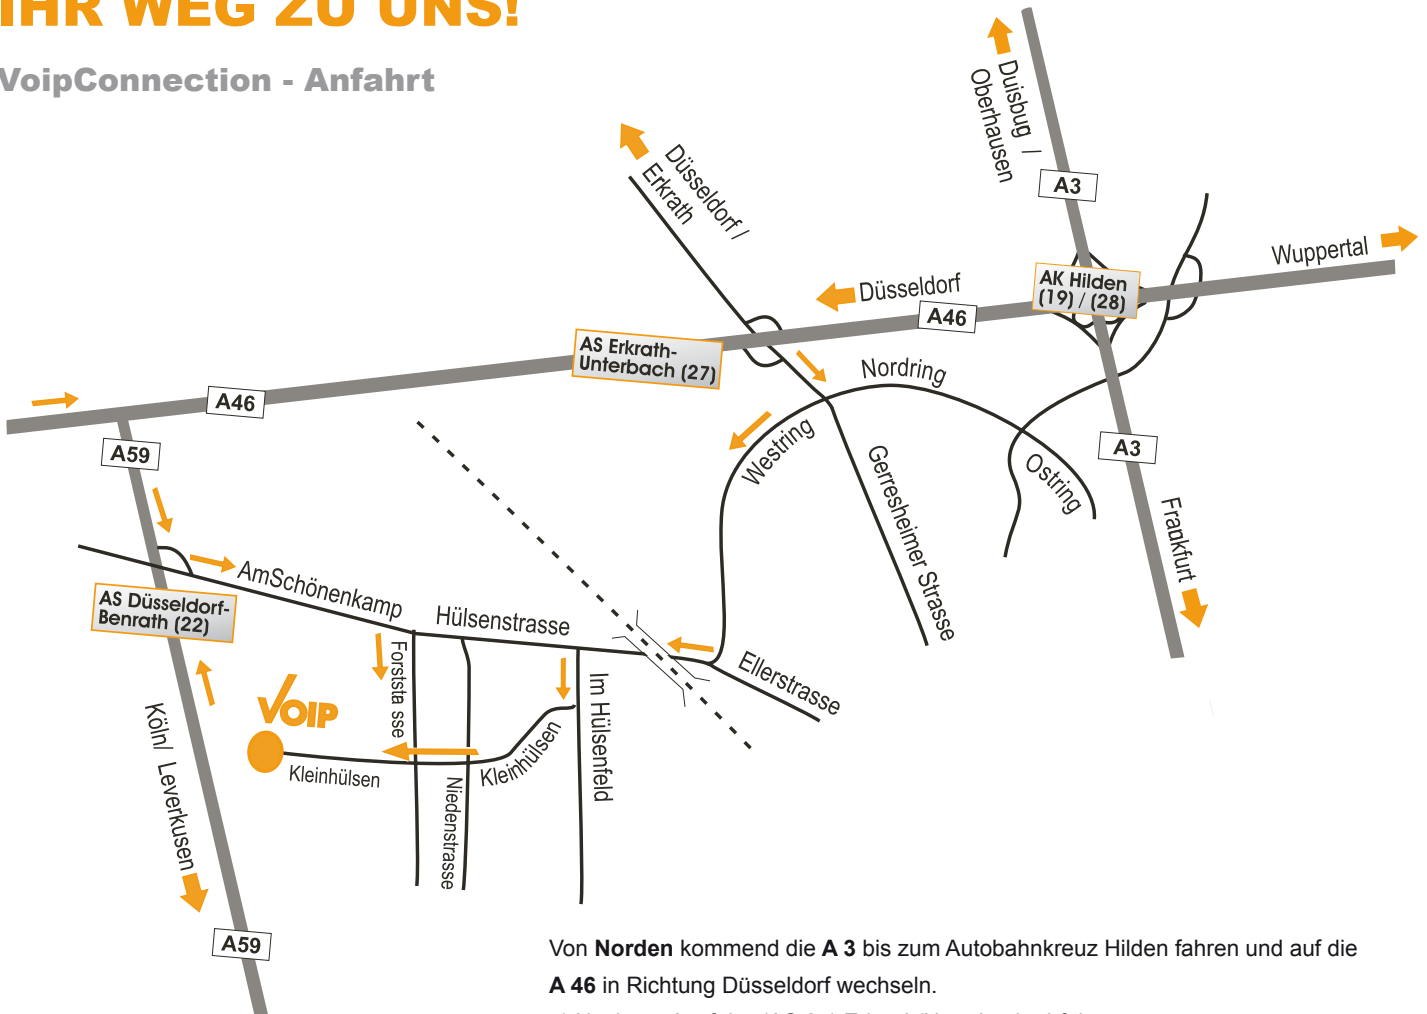

IHR WEG ZU UNS!

VoipConnection - Anfahrt

Von **Norden** kommend die **A 3** bis zum Autobahnkreuz Hilden fahren und auf die **A 46** in Richtung Düsseldorf wechseln.

a) Nächste Ausfahrt (AS 27) Erkrath/Unterbach abfahren

- ⇒ Am Ende der Ausfahrt an der Ampel links in Richtung **Hilden** abbiegen
- ⇒ An der nächsten Kreuzung (links MC Donald's) rechts in den Westring abbiegen
- ⇒ Diese Straße ca. 3 km bis zum Ende durchfahren
- ⇒ Am Ende (Rechtskurve mit Ampel) biegen Sie rechts in die „**Hülsenstraße**“ ein
- ⇒ Hinter der Eisenbahnunterführung links in die Straße „**Im Hülsenfeld**“
- ⇒ Sofort wieder rechts in die Straße „**Kleinhülsen**“ abbiegen
- ⇒ Bis zum Wendehammer durchfahren, Sie finden uns auf der rechten Seite

Von **Süden** kommend die **A59** bis zur Ausfahrt Düsseldorf/Benrath (AS 22)

b) Nach der Abfahrt links Richtung Hilden (Am Schönenkamp -> Hülsenstraße)

- ⇒ In Hilden nächste Seitenstraße „**Forststraße**“ rechts einbiegen
- ⇒ Nächste wieder rechts in die Straße „**Kleinhülsen**“ abbiegen
- ⇒ Bis zum Wendehammer durchfahren (ca. 200m),
Sie finden uns auf der rechten Seite

Von **Osten** kommend über die **A46**, dann weiter wie bei a)

KONTAKT

VoipConnction Distribution GmbH & Co. KG
Vertriebs- & Logistikcenter Düsseldorf
Kleinhülsen 42, D-40721 Hilden
Tel.: +49 21 03 / 58 77-0